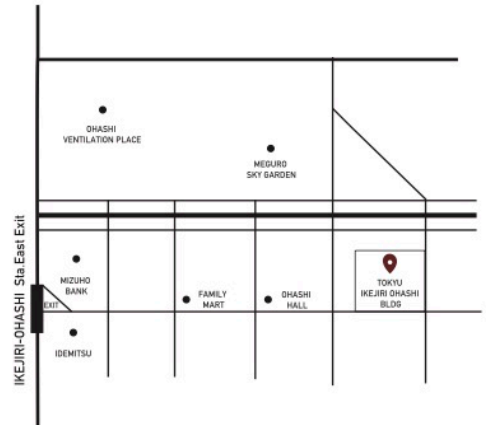

Dicotyledon [双子葉植物、双子葉植物綱]

双子葉植物、双子葉植物綱(そうしやうしょくぶつこう)とは、
2枚の初期葉もしくは子葉をもつ植物のことである。

appointment

平山 展子 *mail.* lim372943@gmail.com

mobile. 080 3101 0663

ご来場の際には、メールにてお時間の御指示を頂けますよう宜しくお願い致します。

place

〒153-0043 東京都目黒区東山3丁目8-1
東急池尻大橋ビル 6F